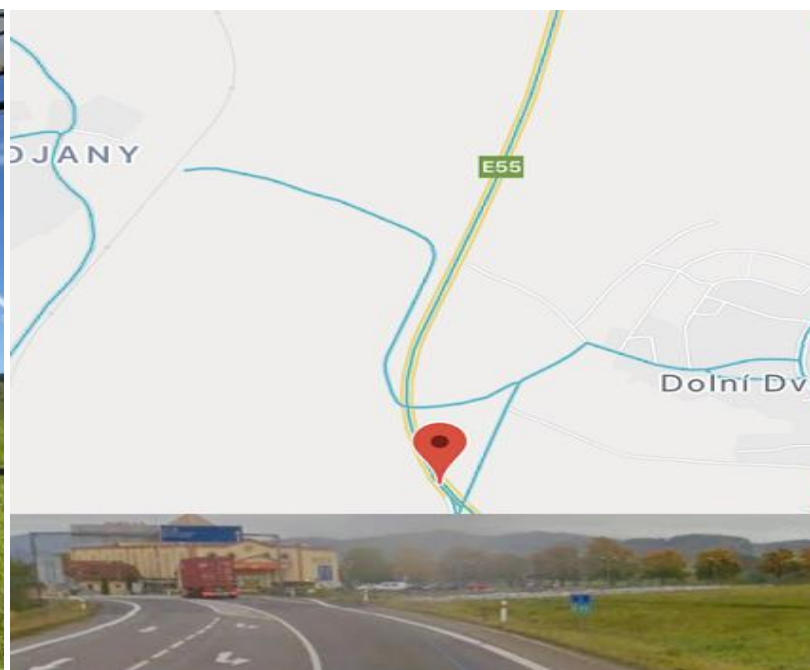

Foto Bilboardu

Mapa umístění Bilboardu

Město	Dolní Dvořiště E55
Označení	10
Poloha	přední strana
GPS	48.6513786N, 14.4470044E
Cena	1.500,-Kč / měsíc

Rozměry	
Bilboard	Rozměr 5100x700
Nadstavba	ano
Vlastní pozemek	vlastní
Okolí	směr LINZ , hlavní silnice E55