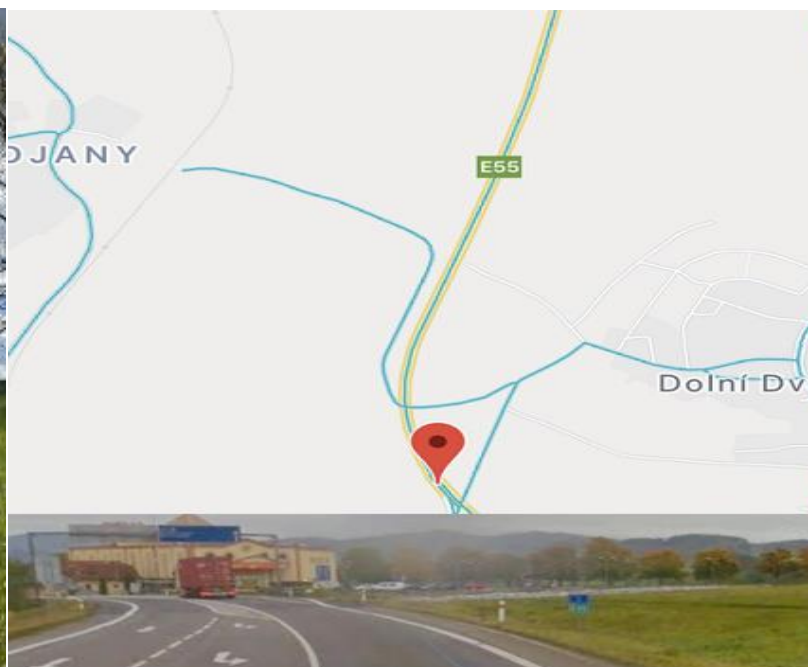

Foto Bilboardu

Mapa umístění Bilboardu

Město	Dolní Dvořiště E55
Označení	12
Poloha	přední strana
GPS	48.6513786N, 14.4470044E
Cena	1.500,-Kč / měsíc

Rozměry	
Bilboard	Rozměr 5100x700
Nadstavba	ano
Vlastní pozemek	vlastní
Okolí	směr LINZ , hlavní silnice E55