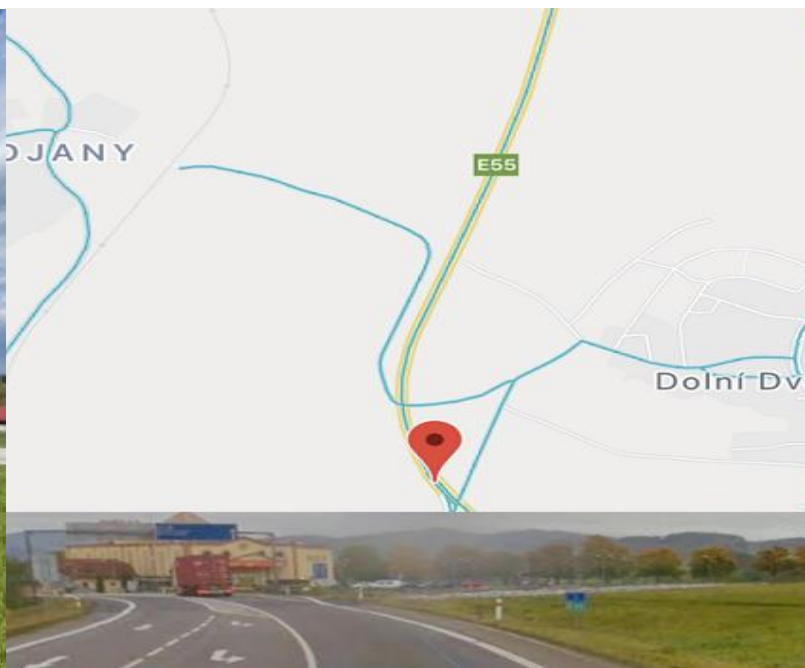

Foto Bilboardu

Mapa umístění Bilboardu

| | |
|----------|--------------------------|
| Město | Dolní Dvořiště E55 |
| Označení | 13 |
| Poloha | zadní strana |
| GPS | 48.6513786N, 14.4470044E |
| Cena | 1.500,-Kč / měsíc |

| Rozměry | |
|-----------------|----------------------------------|
| Bilboard | Rozměr 5100x2400 |
| Nadstavba | ano |
| Vlastní pozemek | vlastní |
| Okolí | směr Kaplice ,hlavní silnice E55 |