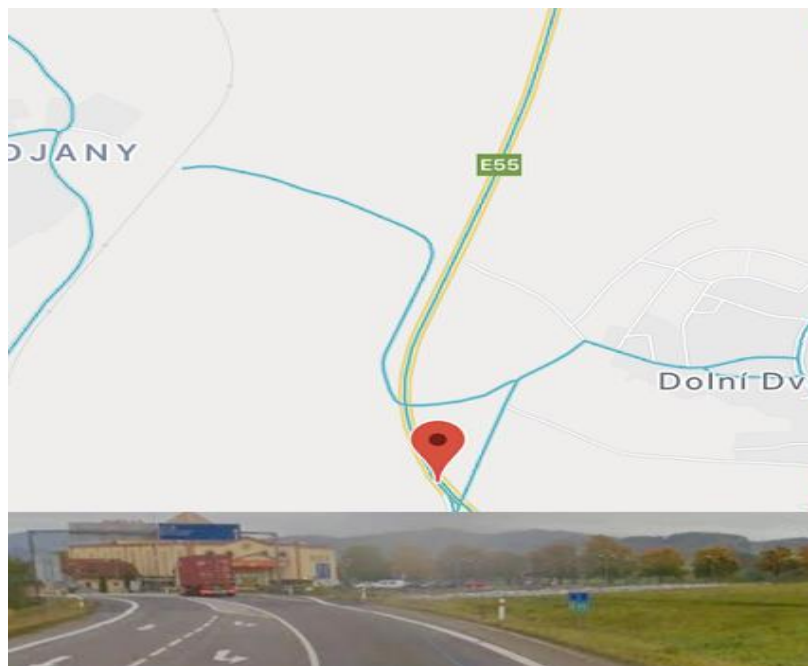

Foto Bilboardu

Mapa umístění Bilboardu

Město	Dolní Dvořůštětě E55
Označení	15
Poloha	zadní strana
GPS	48.6513786N, 14.4470044E
Cena	1.500,-Kč / měsíc

Rozměry	
Bilboard	Rozměr 5100x2400
Nadstavba	ano
Vlastní pozemek	vlastní
Okolí	směr Kaplice ,hlavní silnice E55