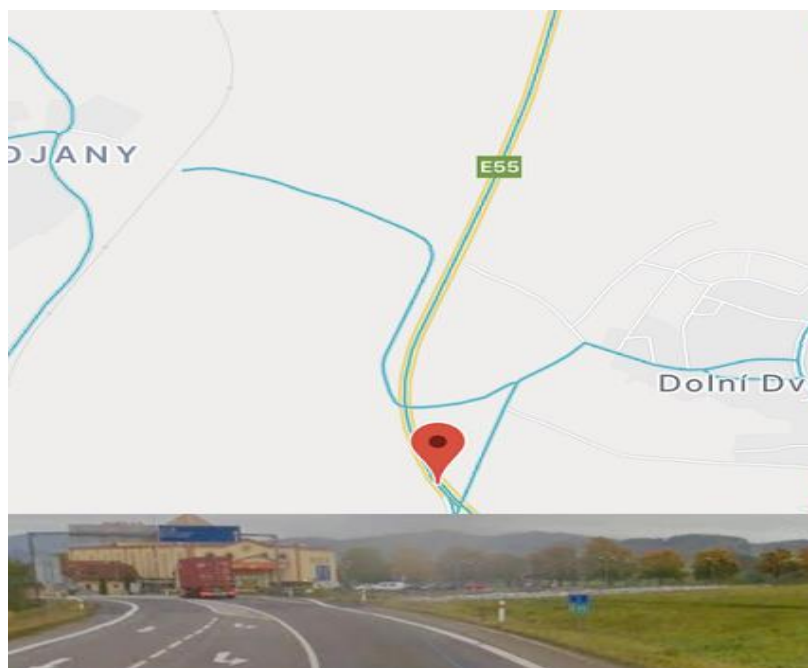

Foto Bilboardu

Mapa umístění Bilboardu

Město	Dolní Dvořiště E55
Označení	18
Poloha	přední strana
GPS	48.6513786N, 14.4470044E
Cena	1.500,-Kč / měsíc

Rozměry	
Bilboard	Rozměr 5100x700
Nadstavba	ano
Vlastní pozemek	vlastní
Okolí	směr LINZ , hlavní silnice E55