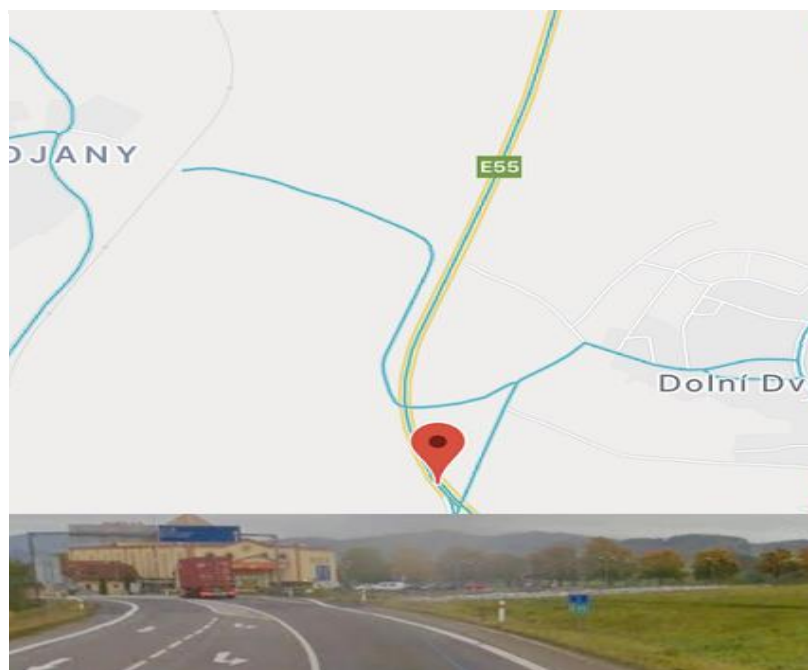

Foto Bilboardu

Mapa umístění Bilboardu

Město	Dolní Dvořiště E55
Označení	19
Poloha	zadní strana
GPS	48.6513786N, 14.4470044E
Cena	1.500,-Kč / měsíc

Rozměry	
Bilboard	Rozměr 5100x2400
Nadstavba	ano
Vlastní pozemek	vlastní
Okolí	směr Kaplice ,hlavní silnice E55