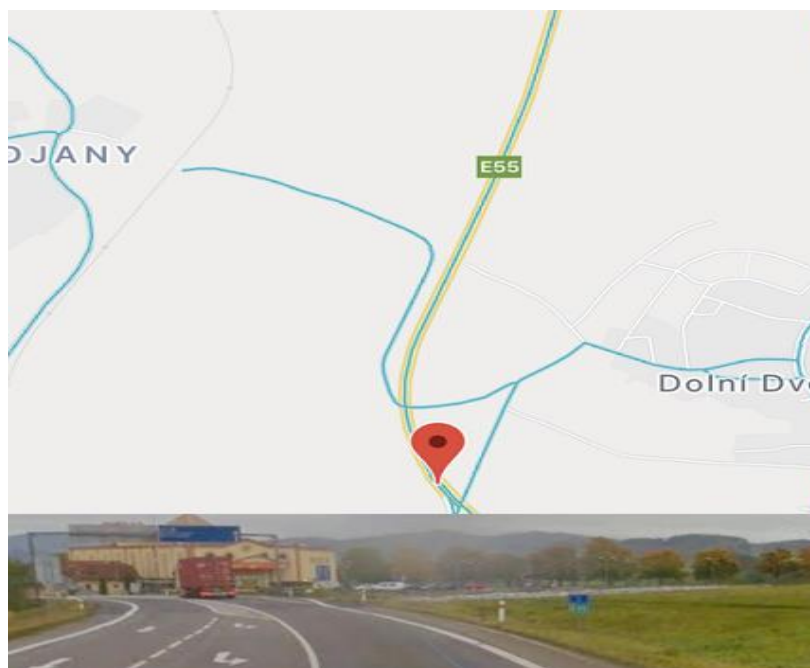

### Foto Bilboardu

### Mapa umístění Bilboardu

Město	Dolní Dvořiště E55
Označení	20
Poloha	přední strana
GPS	48.6513786N, 14.4470044E
Cena	1.500,-Kč / měsíc

Rozměry	
Bilboard	Rozměr 5100x700
Nadstavba	ano
Vlastní pozemek	vlastní
Okolí	směr Kaplice , hlavní silnice E55