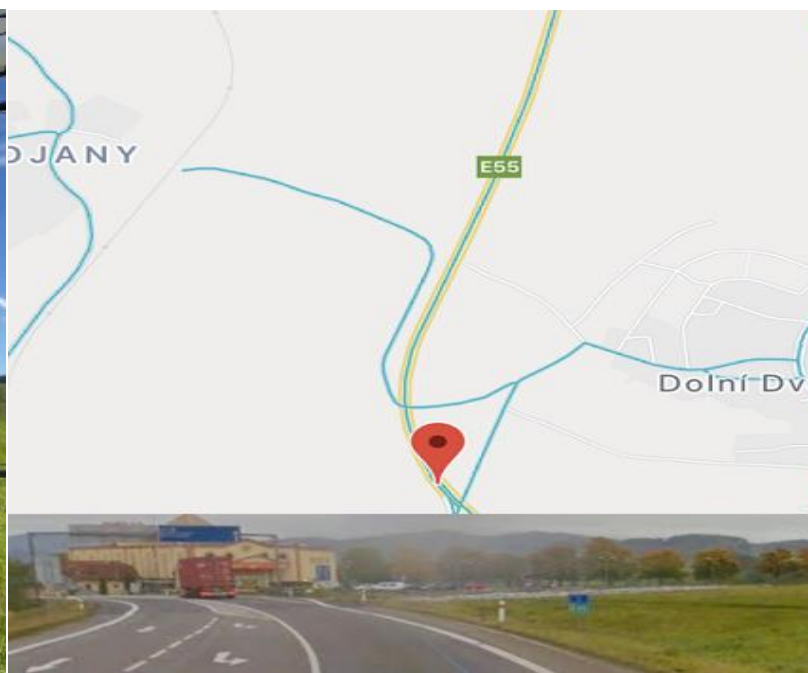

Foto Bilboardu

Mapa umístění Bilboardu

Město	Dolní Dvořiště E55
Označení	9
Poloha	přední strana
GPS	48.6513786N, 14.4470044E
Cena	5.000,-Kč / měsíc

Rozměry	
Bilboard	Rozměr 5100x2400
Nadstavba	ano
Vlastní pozemek	vlastní
Okolí	směr LINZ , hlavní silnice E55