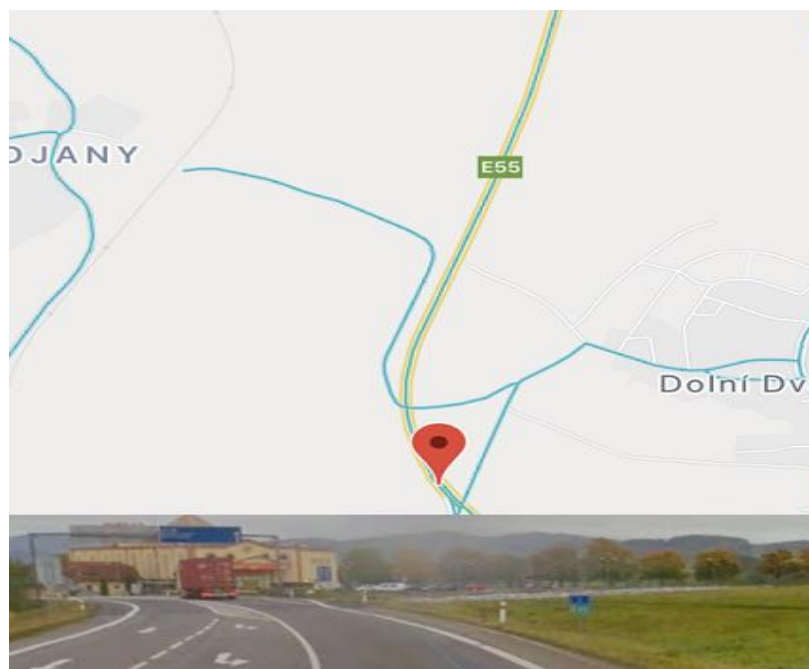

### Foto Bilboardu

### Mapa umístění Bilboardu

Město	Dolní Dvořiště E55
Označení	17
Poloha	přední strana
GPS	48.6513786N, 14.4470044E
Cena	5.000,-Kč / měsíc

Rozměry	
Bilboard	Rozměr 5100x2400
Nadstavba	ano
Vlastní pozemek	vlastní
Okolí	směr LINZ , hlavní silnice E55