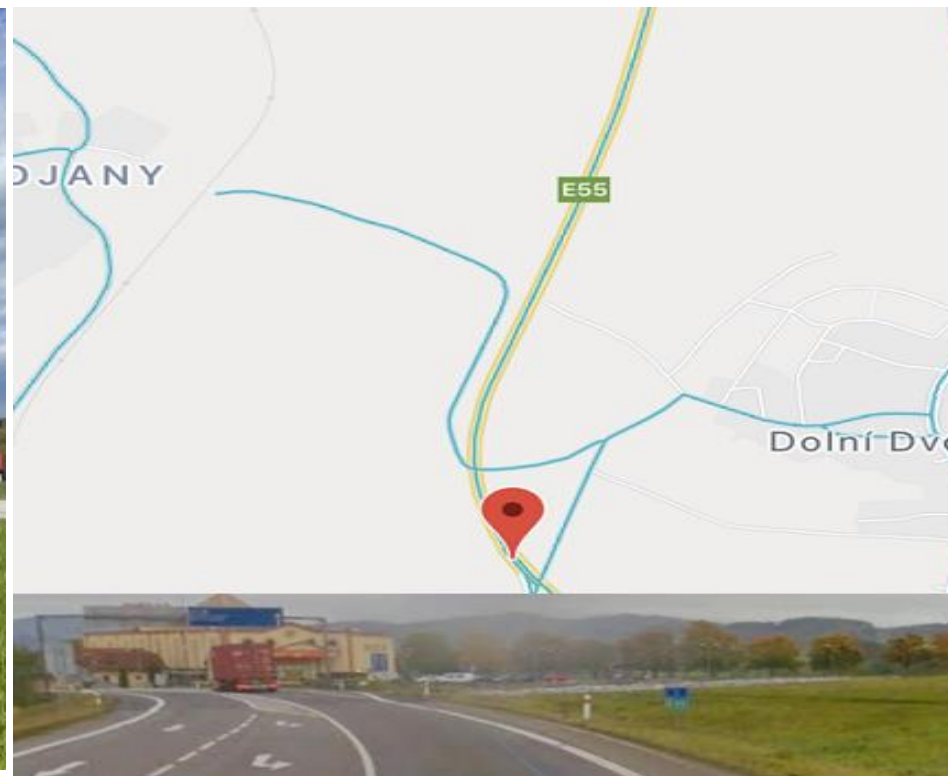

Foto Bilboardu

Mapa umístění Bilboardu

Město	Dolní Dvořiště E55
Označení	14
Poloha	zadní strana

Rozměry	
Bilboard	Rozměr 5100x700
Nadstavba	ano

GPS	48.6513786N, 14.4470044E
Cena	500,-Kč bez DPH / měsíc

Vlastní pozemek	vlastní
Okolí	směr Kaplice ,hlavní silnice E55