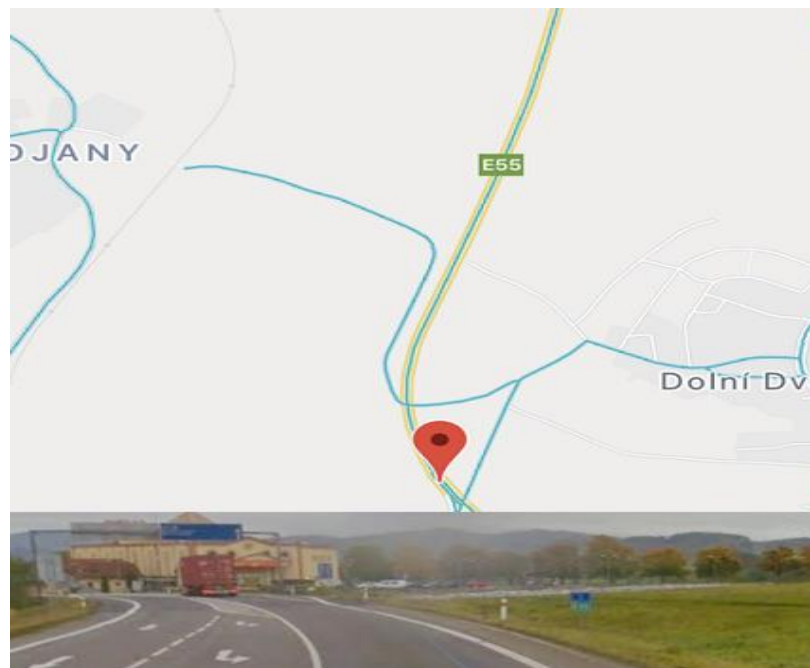

Foto Bilboardu

Mapa umístění Bilboardu

| | |
|----------|--------------------------|
| Město | Dolní Dvořiště E55 |
| Označení | 16 |
| Poloha | zadní strana |
| GPS | 48.6513786N, 14.4470044E |
| Cena | 500,-Kč bez DPH / měsíc |

| | |
|-----------------|----------------------------------|
| Rozměry | |
| Bilboard | Rozměr 5100x700 |
| Nadstavba | ano |
| Vlastní pozemek | vlastní |
| Okolí | směr Kaplice ,hlavní silnice E55 |