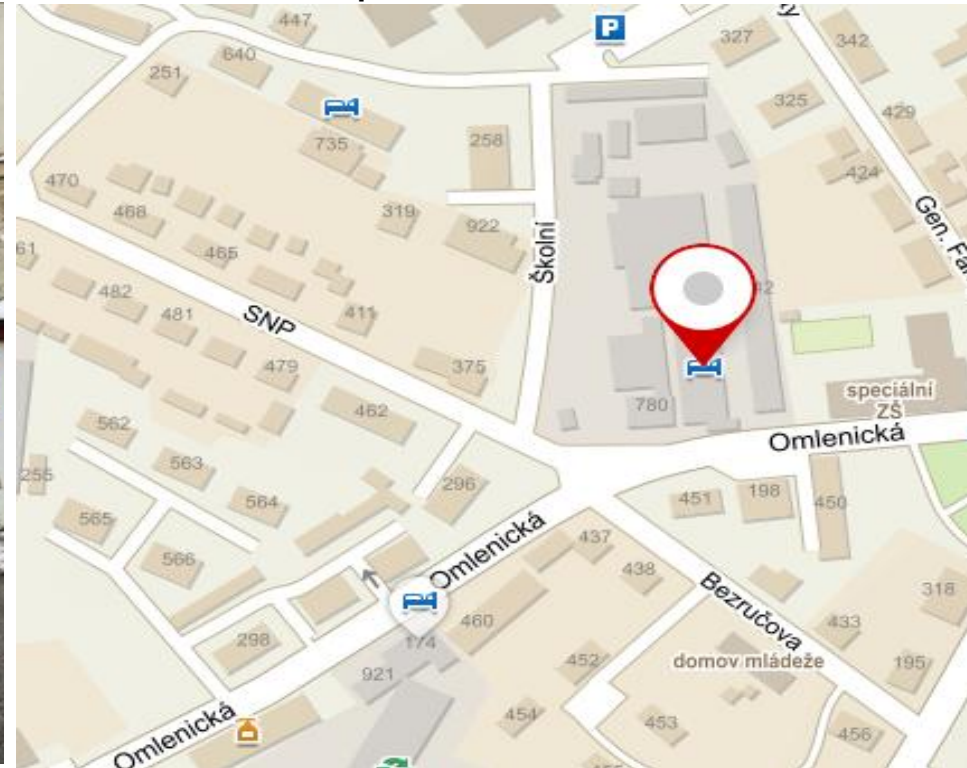

Foto Bilboardu

Mapa umístění Bilboardu

Město	Kaplice, Omlenická 387
Označení	1
Poloha	Hlavní silnice do centra města Kaplice
GPS	48.737078769331575, 14.486474258598761
Cena	3.500.-Kč bez DPH / měsíc

Rozměry	
Bilboard	5200x2400
Nadstavba	ano
Vlastní pozemek	vlastní
Okolí	Základní škola, Autobus zast.,