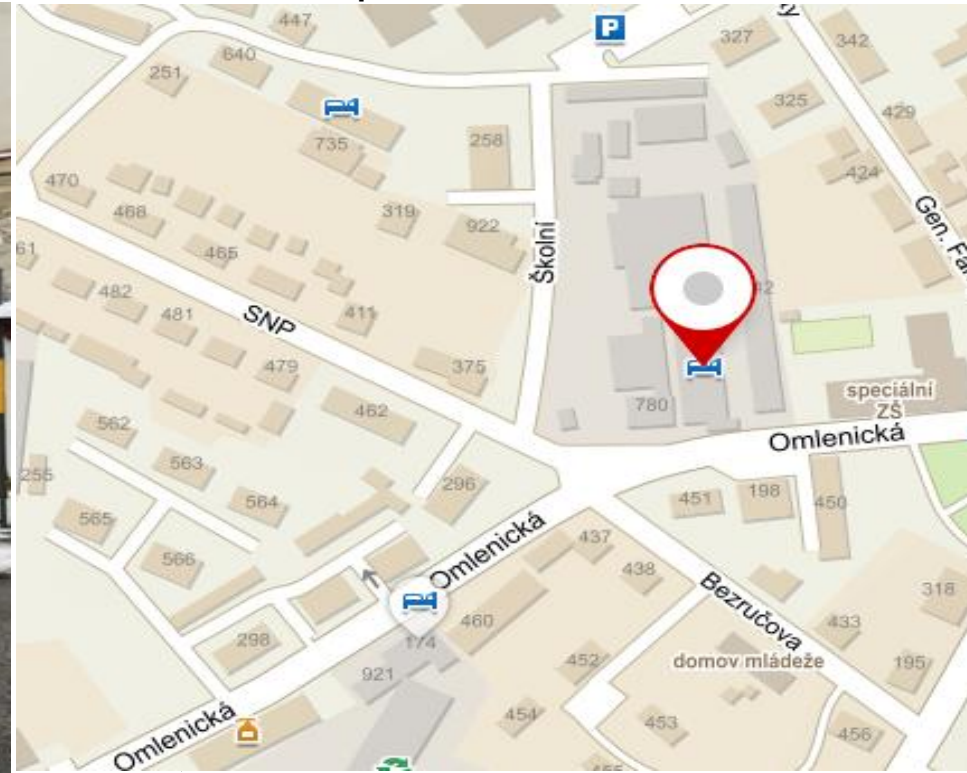

Foto Bilboardu

Mapa umístění Bilboardu

Město	Kaplice, Omlenická 387
Označení	3
Poloha	Hlavní silnice do centra města Kaplice
GPS	48.737078769331575, 14.486474258598761
Cena	1.500.-Kč bez DPH / měsíc

Rozměry	
Bilboard	5200x700
Nadstavba	ano
Vlastní pozemek	vlastní
Okolí	Základní škola, Autobus zast.,