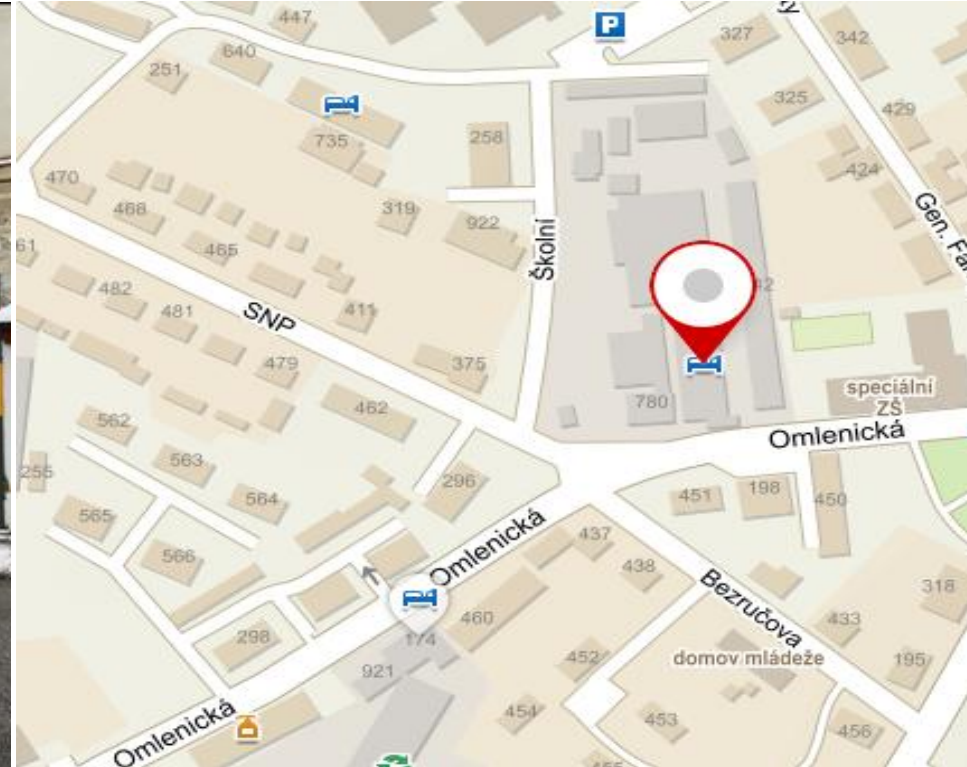

Foto Bilboardu

Mapa umístění Bilboardu

Město	Kaplice, Omlenická 387
Označení	4
Poloha	Hlavní silnice do centra města Kaplice
GPS	48.737078769331575, 14.486474258598761
Cena	1.500.-Kč bez DPH / měsíc

Rozměry	
Bilboard	5200x700
Nadstavba	ano
Vlastní pozemek	vlastní
Okolí	Základní škola, Autobus zast.,