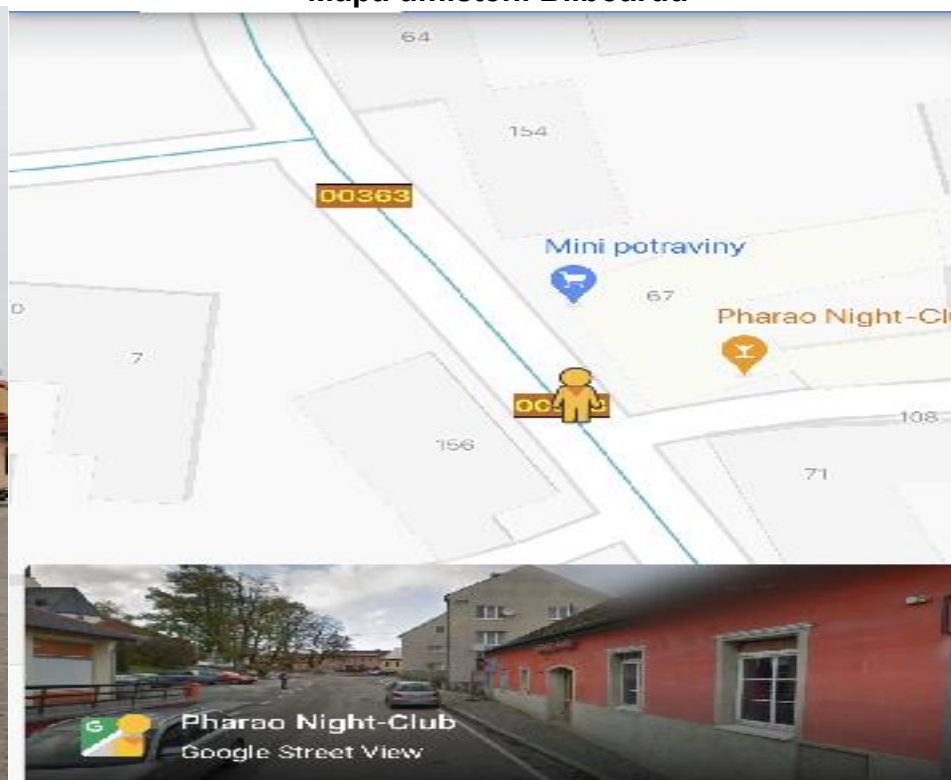

Foto Bilboardu

Mapa umístění Bilboardu

Město	Dolní Dvořiště
Označení	8
Poloha	Hlavní silnice ve městě Dolní Dvořiště
GPS	48.737078769331575, 14.486474258598761
Cena	3.500-Kč bez DPH / měsíc

Rozměry	
Bilboard	6000x2400
Nadstavba	ano
Vlastní pozemek	vlastní
okolí	blízké centrum, obchod, obecní úřad